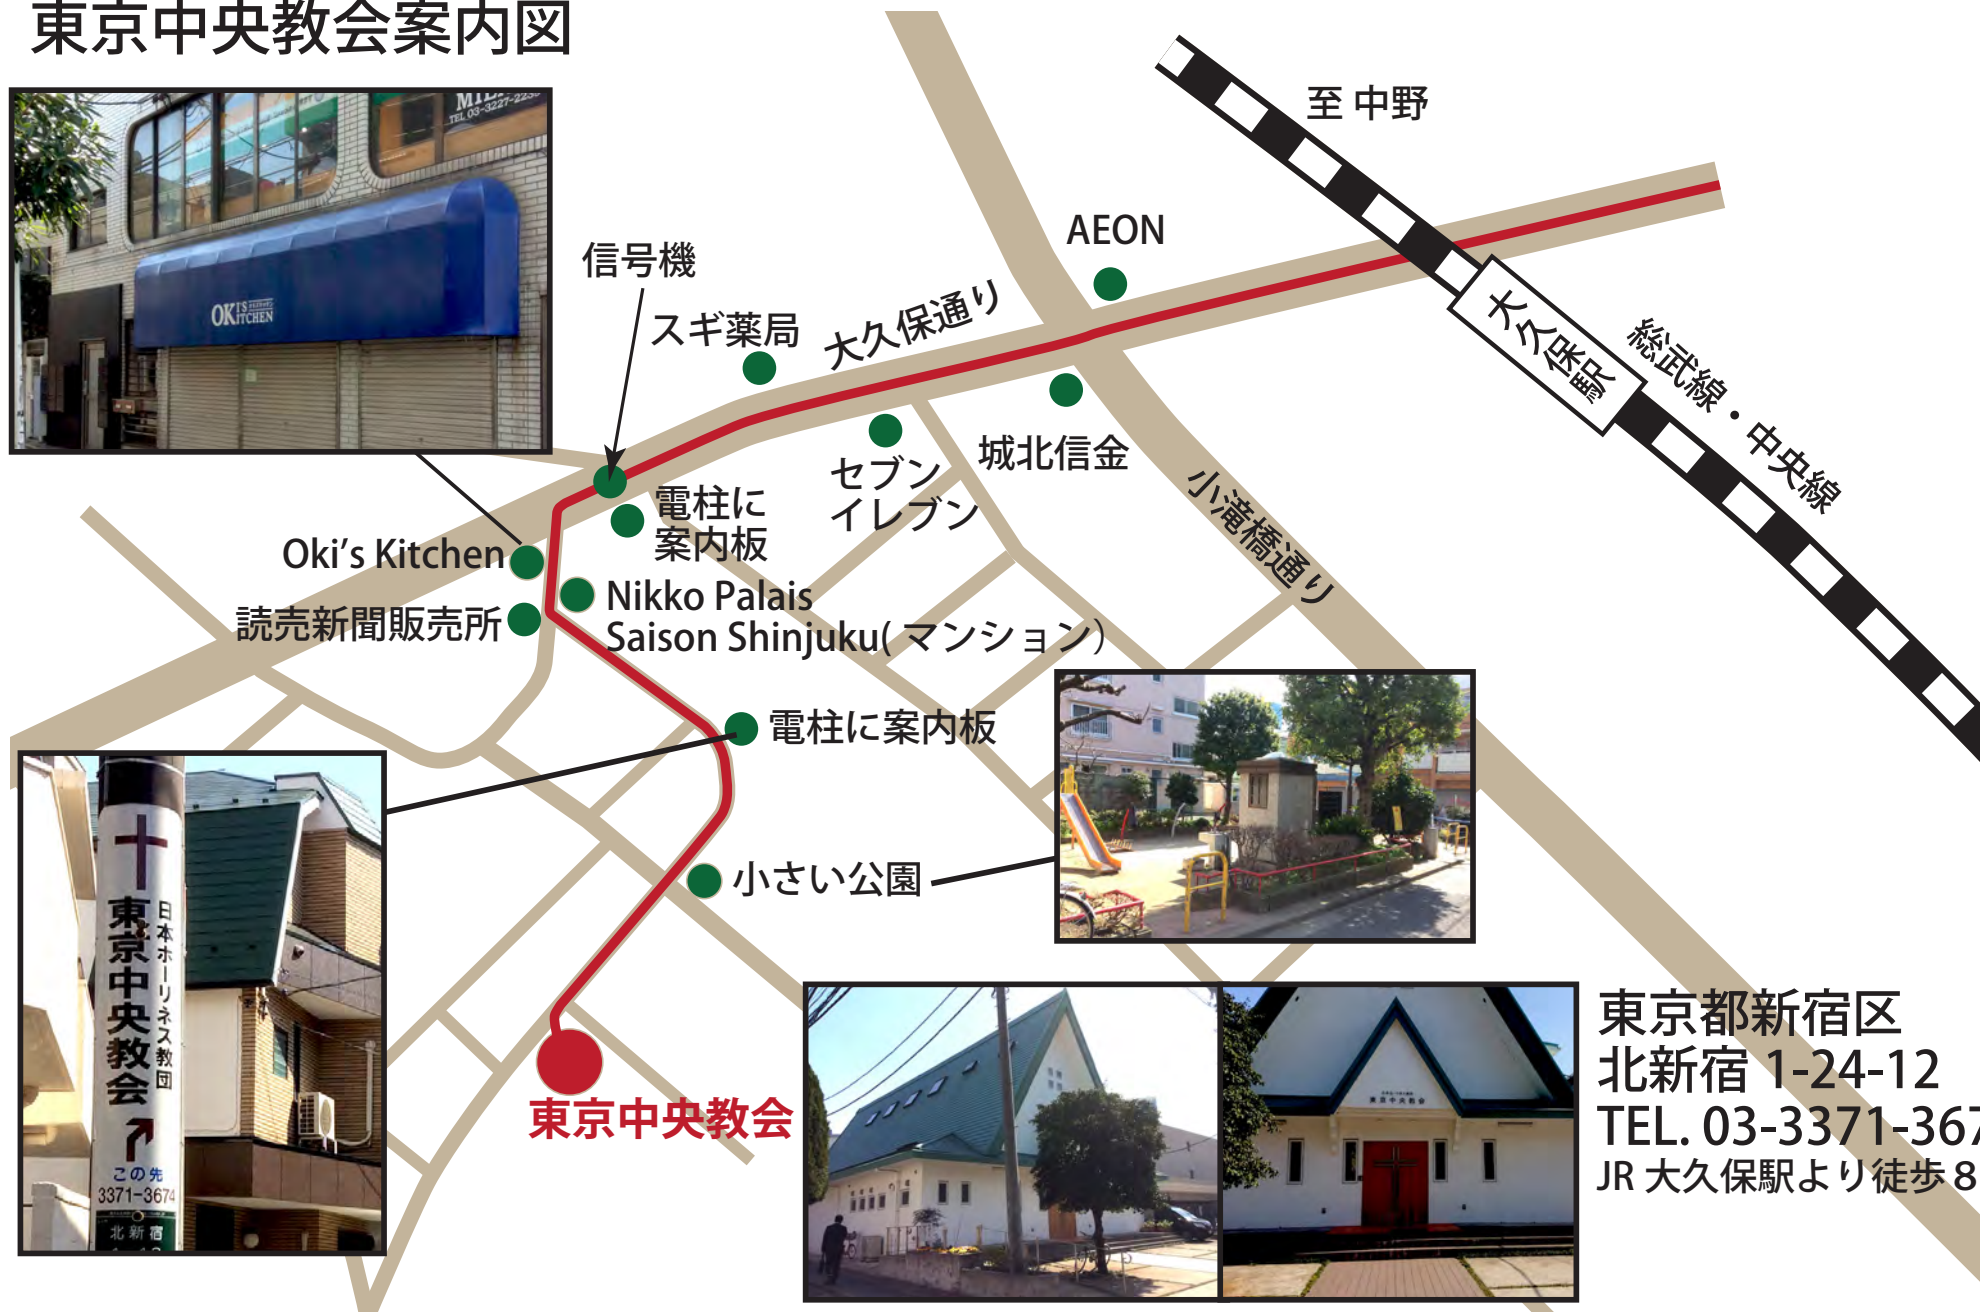

東京中央教会案内図

東京都新宿区
北新宿 1-24-12
TEL. 03-3371-3674
JR 大久保駅より徒歩 8分